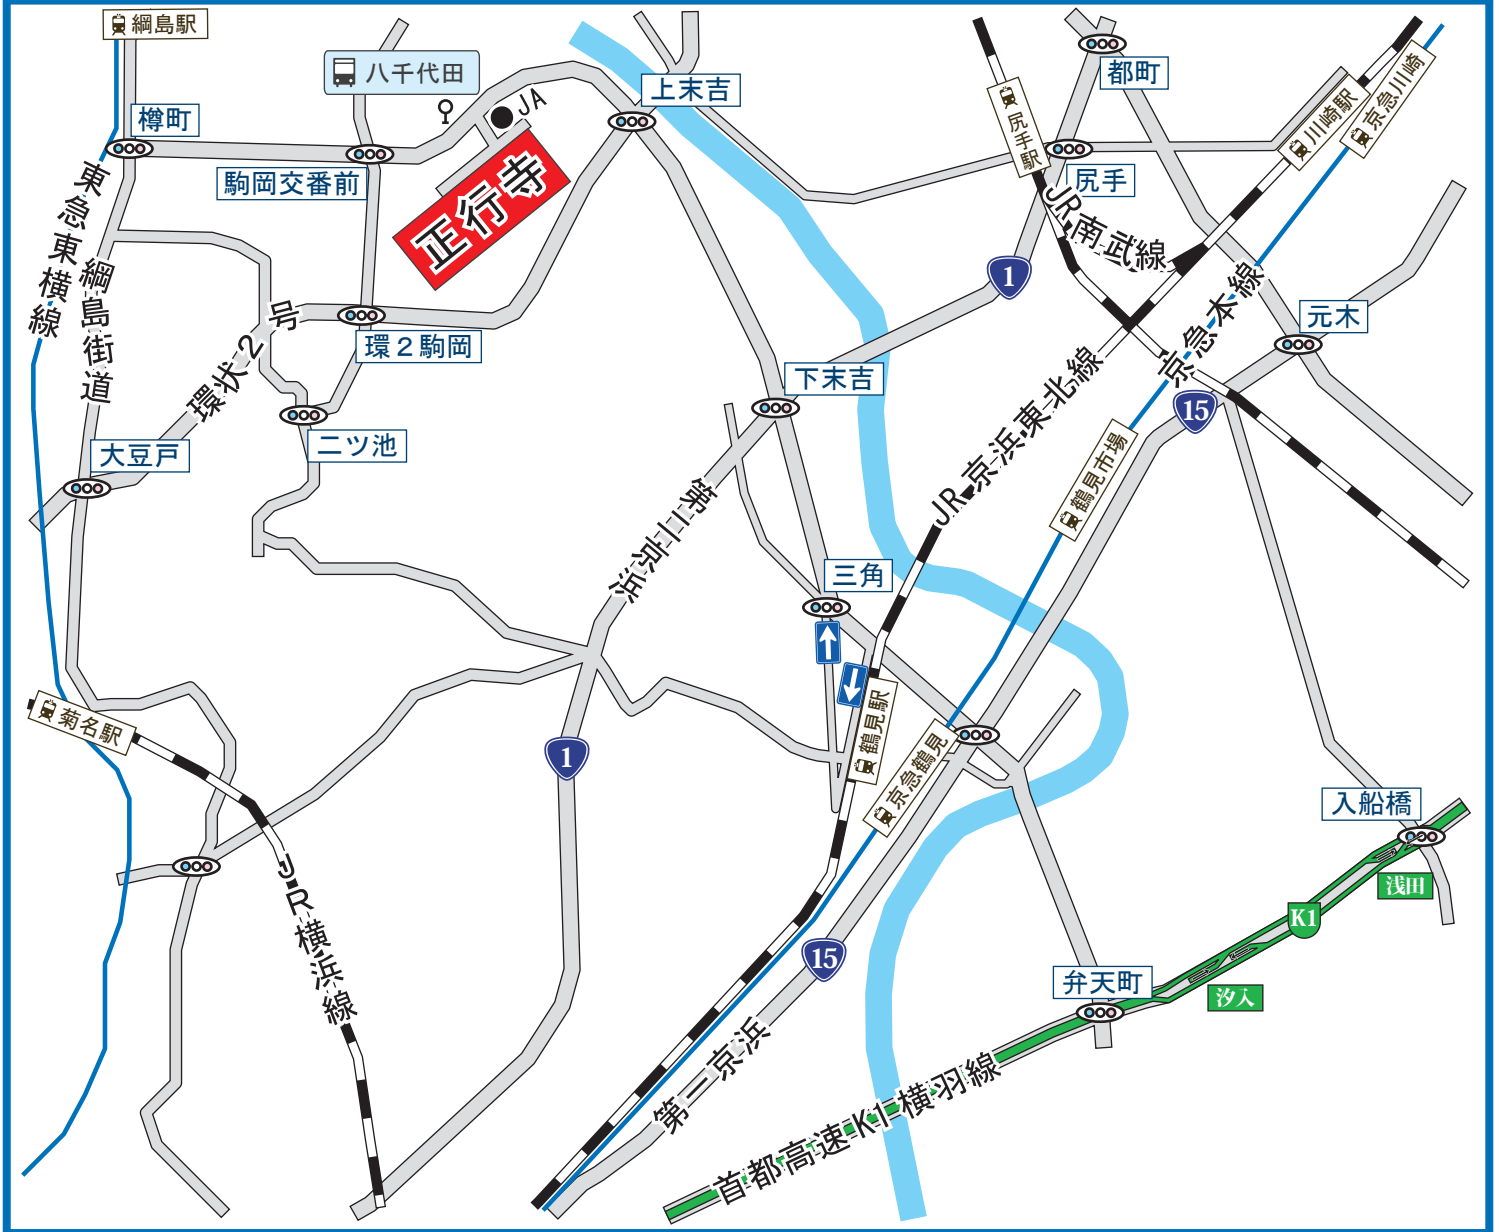

正行寺檀信徒会館案内地図

〒230-0071 神奈川県横浜市鶴見区駒岡 3-31-18 ☎ 齋場直通 : TEL 045-571-1221

【駐車場】約 30 台

【バス】JR 京浜東北線「鶴見駅」東口下車、1 番乗り場より横浜市営バス「13: 新横浜駅前」「13: 一の瀬」「13: 綱島駅前」行きに乗車約 19 分、「八千代田」バス停で降車後、徒歩約 3 分

【バス】東急東横線「綱島駅」北口下車、6 番乗り場より横浜市営バス「13: 鶴見駅前」行きに乗車約 12 分、「八千代田」バス停で降車後、徒歩約 3 分

●『菊名駅』発、臨港バス「鶴 01: 鶴見駅西口」行き時刻表

時	平日	土曜	休日
17	00 06 12 18 23 28 34 40 47 52 58	02 12 22 32 42 52	02 12 22 32 42 53
18	04 10 16 21 26 32 38 44 50 56	02 15 30 41 52	05 17 30 41 52
19	02 09 16 23 30 37 45 53	05 18 32 45 58	06 19 32 46

※ご利用前に臨港バス公式ホームページ等で時刻表をご確認下さい。 【平成 28 年 6 月 1 日現在】

■本地図の利用について (1) 本地図は、butuji.com 齋場情報センター (以下、弊社) が独自に作成したものです。詳細は、公式 HP 等で確認下さい。
 (2) 弊社は、本地図上の内容について、信頼性、正確性の保持に努めますが、それらについて保証するものではありません。
 (3) 弊社は、ご利用者が本地図を利用されたことによって発生したあらゆる損害 (派生的に生じたあらゆる損害を含む) について、その責任を負うものではありません。