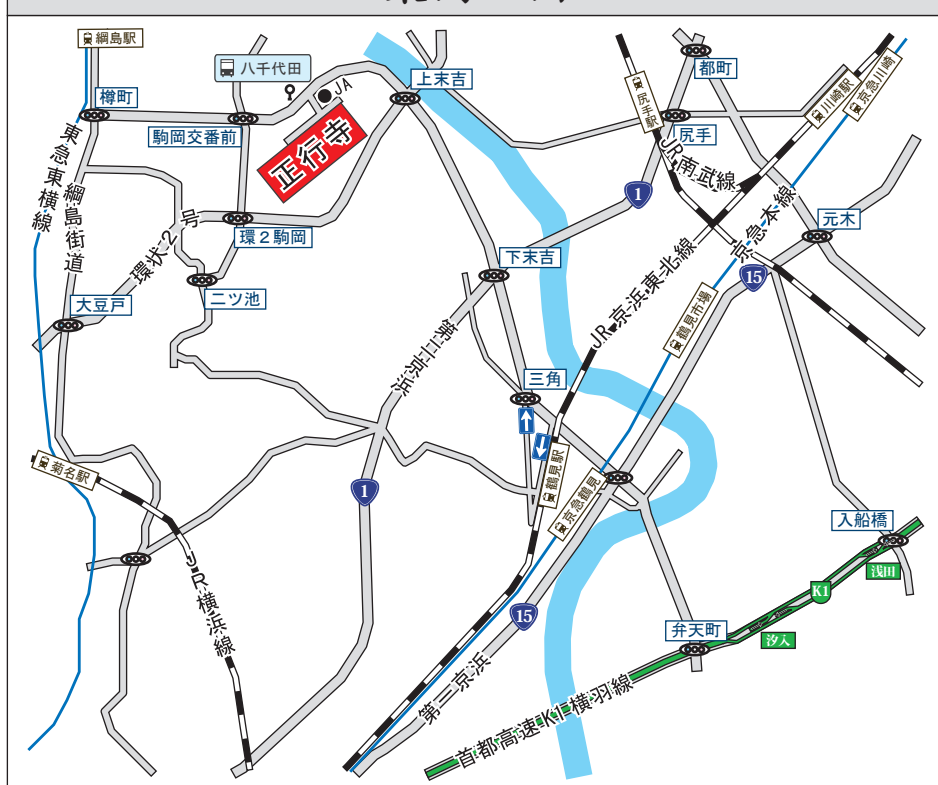

訃報

故 儀 平成 年 月 日 歳にて
永眠いたしました

ここに生前のご厚誼を深謝し謹んでご通知申し上げます
追って通夜並びに告別式は下記日程にて執り行います

- 一. 通 夜 月 日 () 午後 時より
- 一. 告別式 月 日 () 午 時～午 時
- 一. 場 所 正行寺檀信徒会館

神奈川県横浜市鶴見区駒岡3丁目31-18

喪主

案内地図

【バス】

JR 京浜東北線「鶴見駅」東口下車、1番乗り場より横浜市営バス「13: 一の瀬」「13: 新横浜駅前」「13: 網島駅前」行きに乗車約19分、「八千代田」バス停で降車後、徒歩約3分

【バス】

東急東横線「網島駅」北口下車、6番乗り場より横浜市営バス「13: 鶴見駅前」行きに乗車約12分、「八千代田」バス停で降車後、徒歩約3分

【駐車場】普通30台

- 本地図の利用について (1) 本地図は、butuji.com 斎場情報センター (以下、弊社) が独自に作成したものです。詳細は、公式 HP 等で確認下さい。
- (2) 弊社は、本地図上の内容について、信頼性、正確性の保持に努めますが、それらについて保証するものではありません。
- (3) 弊社は、ご利用者が本地図を利用されたことによって発生したあらゆる損害 (派生的に生じたあらゆる損害を含む) について、その責任を負うものではありません。